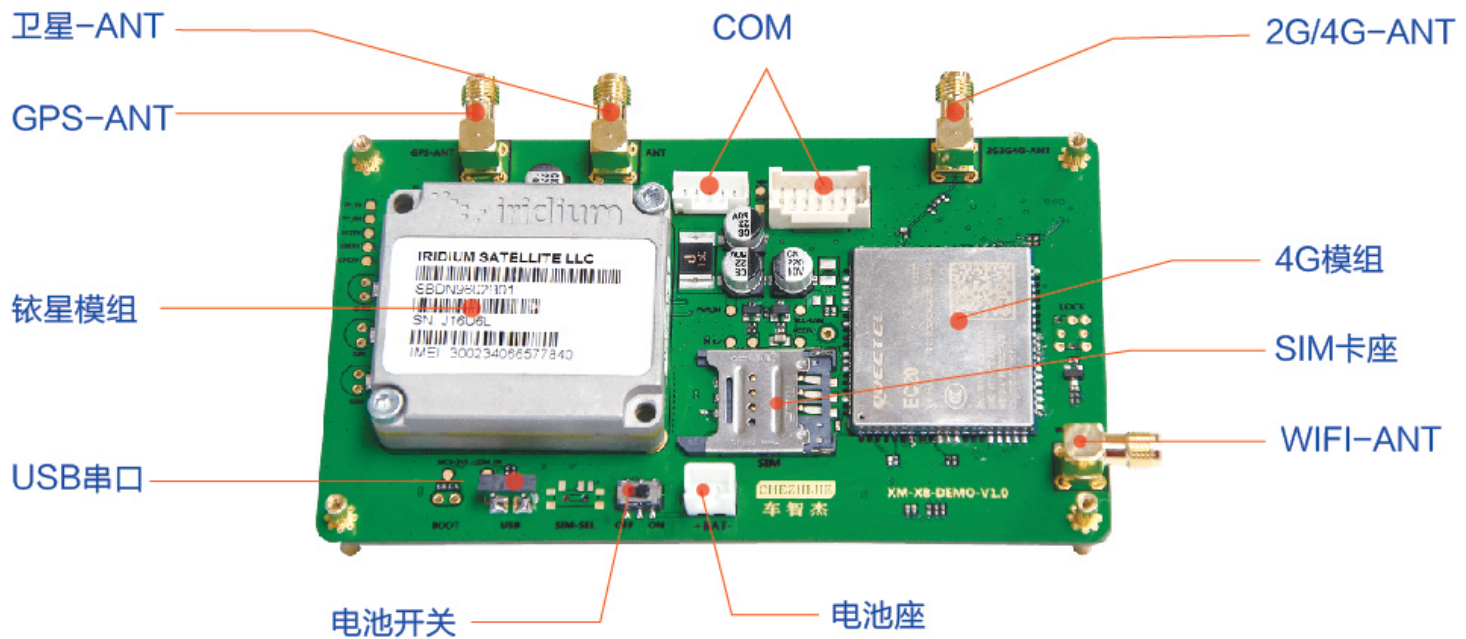

全网络卫星通信智能终端方案

- 支持2G/3G/4G /铱星卫星通讯/NB-IOT
- 支持GPS/北斗/GLONASS/AGPS/LBS精准定位
- 支持双向通话、2路RS232串口、一线通讯、2路低输入、2路低输出、2路高输入双SIM卡切换、兼容SIM芯片卡
- 支持远程升级

应用领域：航天飞机、远洋船舶、沙漠、森林等全球所有区域远程物联网控制和位置服务