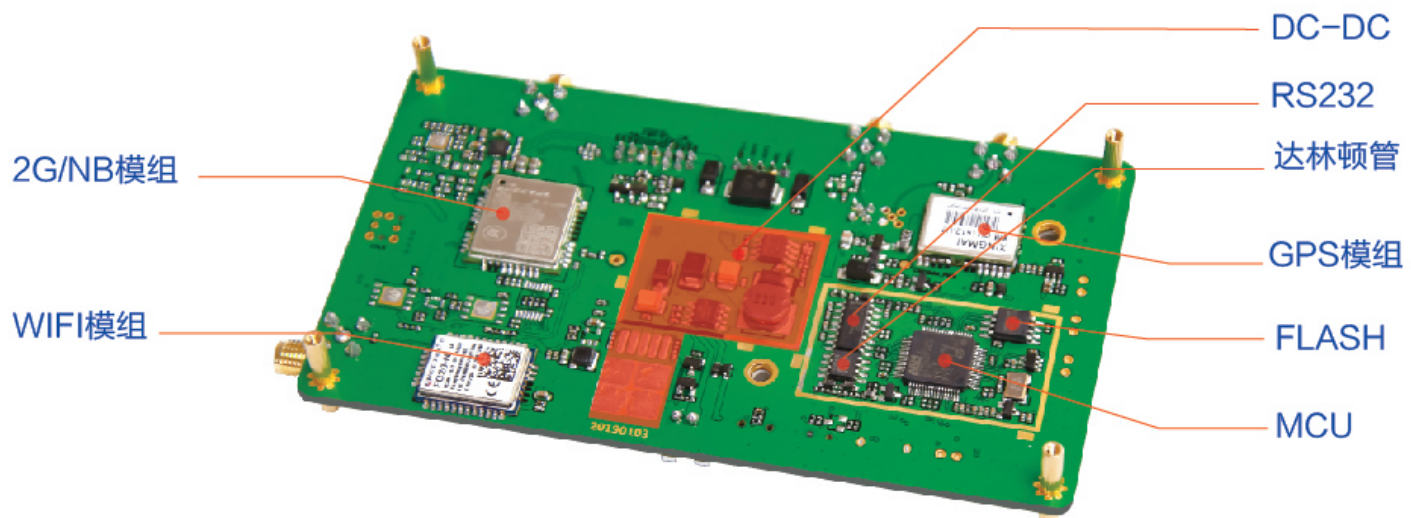

全网络卫星通信智能终端方案

- 支持2G/3G/4G /铱星卫星通讯/NB-IOT
- 支持GPS/北斗/GLONASS/AGPS/LBS精准定位
- 支持双向通话、2路RS232串口、一线通讯、2路低输入、2路低输出、2路高输入双SIM卡切换、兼容SIM芯片卡
- 支持远程升级

应用领域：航天飞机、远洋船舶、沙漠、森林等全球所有区域远程物联网控制和位置服务